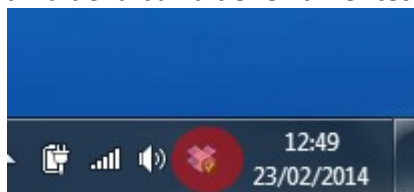

Configuració del Dropbox per accedir per Proxy

1) Apreneu sobre l'icona del programa de la barra de ferramentes

2) Feu click en l'engranatge > "Preferencias"

3) Entreu en l'apartat "proxies" i ompliu els camps com estan en la imatge.