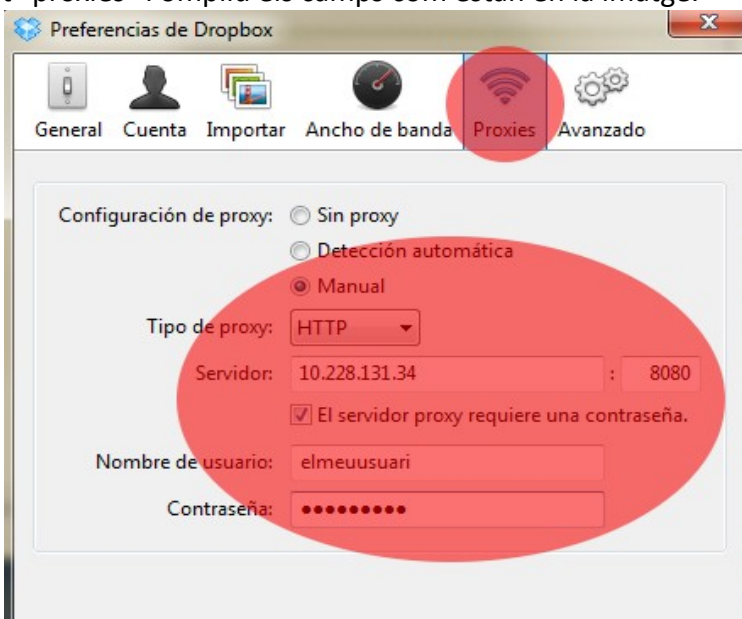

Configuració del Dropbox per accedir per Proxy

1) Apreneu sobre l'icona del programa de la barra de ferramentes

2) Feu click en l'engranatge > "Preferencias"

3) Entreu en l'apartat "proxies" i ompliu els camps com estan en la imatge.