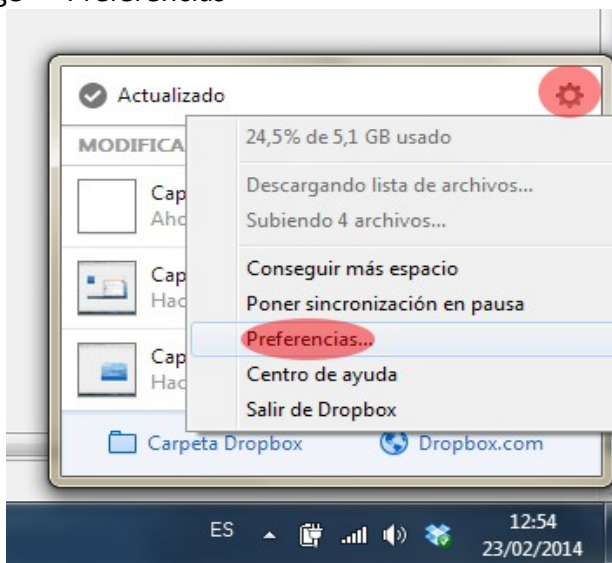

Configuració del Dropbox per accedir per Proxy

1) Apreneu sobre l'icona del programa de la barra de ferramentes

2) Feu click en l'engranatge > "Preferencias"

3) Entreu en l'apartat "proxies" i ompliu els camps com estan en la imatge.